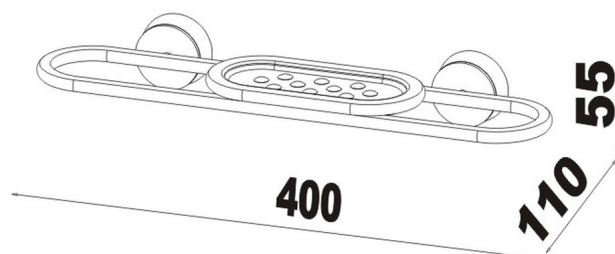

§§ RIVA Reling 40cm mit Seifenschale Mattglas , BA38VC230

Serie	Riva
Tipo	Portasapone et distributore di sapone
Materiale	cromato
Lunghezza cm	40
Colore	vetro opaco
Richner-Nr.	1615710
Team N.	512636 000

Descrizione del prodotto

RIVA Supporto multiuso 40 cm con portasapone opaco

Immagine del prodotto

Disegno tecnico

Istruzioni per la cura

Vedi sotto bodenschatz.ch/it-ch/service/pulizia-cura/

Ricambi e accessori

BA38XX802 Bicchiere opaco

BA38XX807	Bacinella
BA38XX827	Contenitore per distributore
BA38XX833	Inserito di plastica
BA40IN905	Set per montaggio viti testa bombata a forare
BA40VC831	Pompa per distributori di sapone
BA40XX005	Corpo pompa di ricambio
BA40XX890	Steigrohr zu Seifenspender