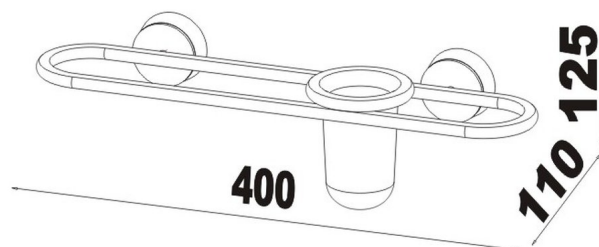

RIVA Reling 40cm mit Glas Mattglas, BA38VC228

Serie	Riva
Tipo	Porta bicchiere et porta bicchiere doppio
Materiale	cromato
Lunghezza cm	40
Colore	vetro opaco
Richner-Nr.	1615726
Team N.	512652 000

Descrizione del prodotto

RIVA Supporto multiuso 40 cm con portabicchiere opaco

Immagine del prodotto

Disegno tecnico

Istruzioni per la cura

Vedi sotto bodenschatz.ch/it-ch/service/pulizia-cura/

Ricambi e accessori

BA38XX802 Bicchiere opaco

BA38XX807	Bacinella
BA38XX827	Contenitore per distributore
BA38XX833	Inserto di plastica
BA40IN905	Set per montaggio viti testa bombata a forare
BA40VC831	Pompa per distributori di sapone
BA40XX005	Corpo pompa di ricambio
BA40XX890	Steigrohr zu Seifenspender