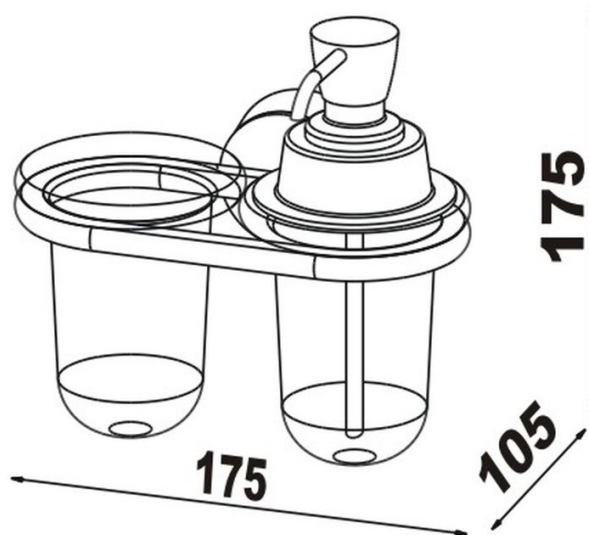

§§ RIVA Seifenspender mit Glashalter kombiniert Mattglas , BA38VC227

| | |
|-------------|---------------------------------------|
| Serie | Riva |
| Tipo | Portasapone et distributore di sapone |
| Materiale | cromato |
| Colore | vetro opaco |
| Richner-Nr. | 1615716 |
| Team N. | 512642 000 |

Descrizione del prodotto

RIVA Combinazione distributore di sapone portabicchiere, opaco

Immagine del prodotto

Disegno tecnico

Istruzioni per la cura

Vedi sotto bodenschatz.ch/it-ch/service/pulizia-cura/

Ricambi e accessori

| | |
|-----------|------------------------------|
| BA38XX802 | Bicchieri opaco |
| BA38XX827 | Contenitore per distributore |

| | |
|-----------|---|
| BA38XX832 | Inserto di plastica |
| BA40IN905 | Set per montaggio viti testa bombata a forare |
| BA40VC831 | Pompa per distributori di sapone |
| BA40XX005 | Corpo pompa di ricambio |
| BA40XX890 | Steigrohr zu Seifenspendler |