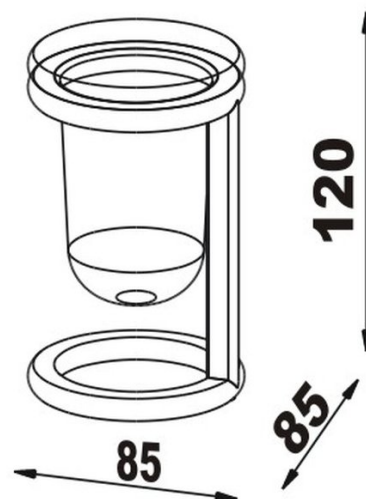

RIVA Glashalter Klarglas , BA38VC113

Serie	Riva
Tipo	Porta bicchiere et porta bicchiere doppio
Materiale	cromato
Colore	vetro trasparente
Richner-Nr.	1615721
Sanitas-Troesch N.	4133 254 501
Team N.	512647 000

Descrizione del prodotto

RIVA Portabicchiere da posare trasparente

Immagine del prodotto

Disegno tecnico

Istruzioni per la cura

Vedi sotto bodenschatz.ch/it-ch/service/pulizia-cura/

Ricambi e accessori

BA38XX801 / 103023

Bicchiere trasparente

BA38XX831 / 102912
BA40IN905 / 101470

Inserto di plastica
Set per montaggio viti testa bombata a forare