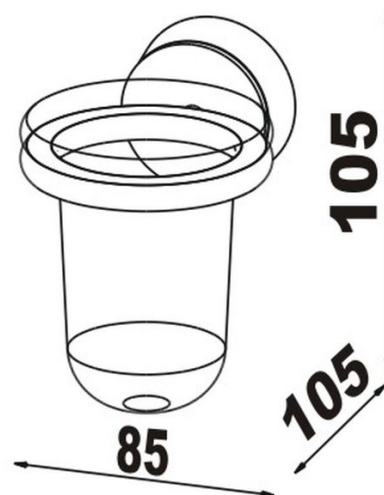

§§ RIVA Glashalter Mattglas , BA38VC211

Serie	Riva
Tipo	Porta bicchiere et porta bicchiere doppio
Materiale	cromato
Colore	vetro opaco
Richner-Nr.	1615720
Sanitas-Troesch N.	4133 253 501
Team N.	512646 000

Descrizione del prodotto

RIVA Portabicchiere semplice opaco

Immagine del prodotto

Disegno tecnico

Istruzioni per la cura

Vedi sotto bodenschatz.ch/it-ch/service/pulizia-cura/

Ricambi e accessori

BA38XX802 Bicchiere opaco