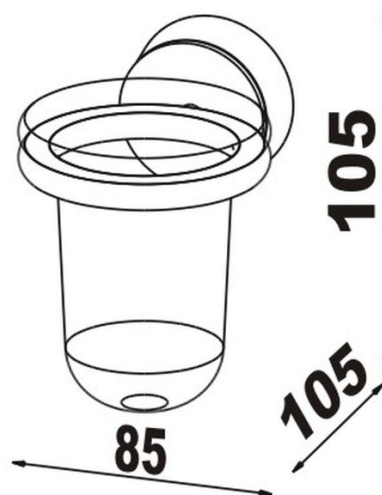

RIVA Glashalter Klarglas , BA38VC111

Serie	Riva
Tipo	Porta bicchiere et porta bicchiere doppio
Materiale	cromato
Colore	vetro trasparente
Richner-Nr.	1615719
Sanitas-Troesch N.	4133 252 501
Team N.	512645 000

Descrizione del prodotto

RIVA Portabicchiere semplice trasparente

Immagine del prodotto

Disegno tecnico

Istruzioni per la cura

Vedi sotto bodenschatz.ch/it-ch/service/pulizia-cura/

Ricambi e accessori

BA38XX801 / 103023

Bicchiere trasparente

BA38XX831 / 102912

BA40IN905 / 101470

Inserto di plastica

Set per montaggio viti testa bombata a forare