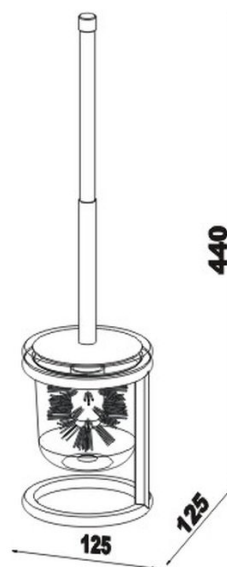

Portaspazzola con coperchio, BA38VC156

Serie	Riva
Tipo	Portaspazzola
Richner-Nr.	1615737
Sanitas-Troesch N.	4133 269 501
Team N.	512665 000

Descrizione del prodotto

RIVA Portaspazzola modello da posare con coperchio opaco

Immagine del prodotto

Disegno tecnico

Istruzioni per la cura

Vedi sotto [bodenschatz.ch/it-ch/service/pulizia-cura/](https://www.bodenschatz.ch/it-ch/service/pulizia-cura/)

Ricambi e accessori

BA38VC861	Spazzola WC con coperchio
BA38XX830	Inserto di plastica
BA38XX860	Vetro per portaspazzole

BA40XX862

Testina per spazzola WC