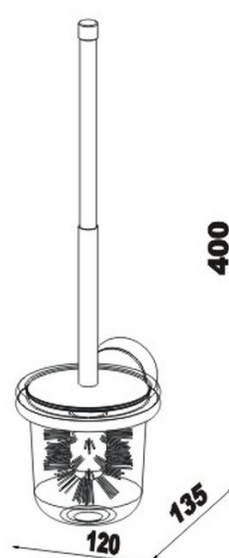

RIVA BG Wandmodell mit Schliessdeckel Mattglas, BA38VC154

Serie	Riva
Tipo	Portaspazzola
Richner-Nr.	1615736
Sanitas-Troesch N.	4133 268 501
Team N.	512664 000

Descrizione del prodotto

RIVA Portaspazzola modello murale con coperchio opaco

Immagine del prodotto

Disegno tecnico

Istruzioni per la cura

Vedi sotto bodenschatz.ch/it-ch/service/pulizia-cura/

Ricambi e accessori

BA38VC861	Spazzola WC con coperchio
BA38XX830	Inserto di plastica
BA38XX860	Vetro per portaspazzole

BA40IN905
BA40XX862

Set per montaggio viti testa bombata a forare
Testina per spazzola WC