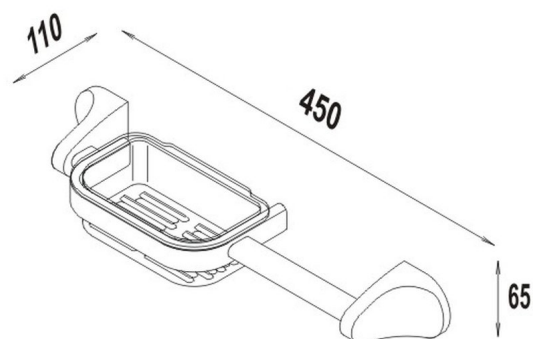

§§ CHARME Wannengriff mit Kunststoffseifenschale , BA12VC172

Serie	Charme
Tipo	Manglione d'appoggio et corrimano
Materiale	cromato
Colore	material-KSTK
Sanitas-Troesch N.	4131 501 501
Team N.	511101 000

Descrizione del prodotto

CHARME Corrimano con bacinella 37 x 10 cm

Immagine del prodotto

Disegno tecnico

Istruzioni per la cura

Vedi sotto [bodenschatz.ch/it-ch/service/pulizia-cura/](https://www.bodenschatz.ch/it-ch/service/pulizia-cura/)