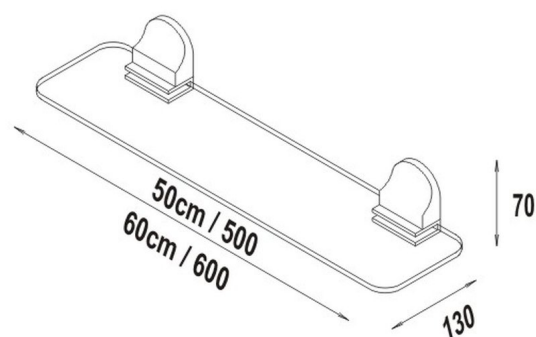

§§ CHARME Konsolen mit Glasablage klar 60cm , BA12VC163

Serie	Charme
Tipo	Assortimento universale
Materiale	cromato
Lunghezza cm	60
Colore	vetro trasparente
Sanitas-Troesch N.	4131 572 501
Team N.	511172 000

Descrizione del prodotto

CHARME Ripiano con 2 supporti 60 cm in vetro trasparente (grossezza del vetro 6 mm)

Immagine del prodotto

Disegno tecnico

Istruzioni per la cura

Vedi sotto bodenschatz.ch/it-ch/service/pulizia-cura/