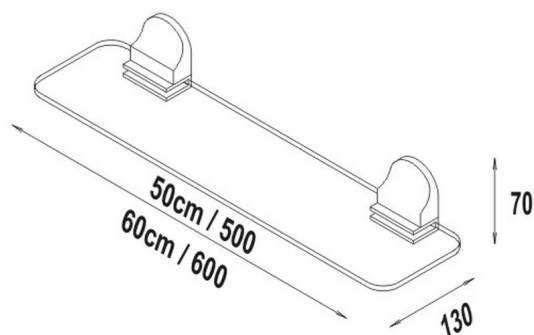

CHARME Konsolen mit Glasablage klar 50cm, BA12VC161

Serie	Charme
Tipo	Assortimento universale
Materiale	cromato
Lunghezza cm	50
Colore	vetro trasparente
Sanitas-Troesch N.	4131 571 501
Team N.	511171 000

Descrizione del prodotto

CHARME Ripiano con 2 supporti 50 cm in vetro trasparente (grossezza del vetro 6 mm)

Immagine del prodotto

Disegno tecnico

Istruzioni per la cura

Vedi sotto bodenschatz.ch/it-ch/service/pulizia-cura/