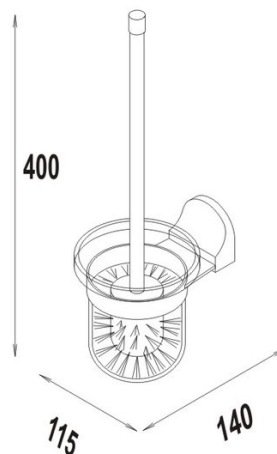

CHARME Bürstengarnitur, BA12VC153

Serie	Charme
Tipo	Portaspazzola
Materiale	cromato
Esecuzione	senza coperchio
Sanitas-Troesch N.	4131 568 501
Team N.	511163 000

Descrizione del prodotto

CHARME Portaspazzola con tazza in vetro opaco

Immagine del prodotto

Disegno tecnico

Istruzioni per la cura

Vedi sotto [bodenschatz.ch/it-ch/service/pulizia-cura/](https://www.bodenschatz.ch/it-ch/service/pulizia-cura/)

Ricambi e accessori

BA40IN905	Set per montaggio viti testa bombata a forare
BA40VC861	Spazzola WC senza coperchio

BA40XX860
BA40XX862

Vetro per portaspazzole
Testina per spazzola WC