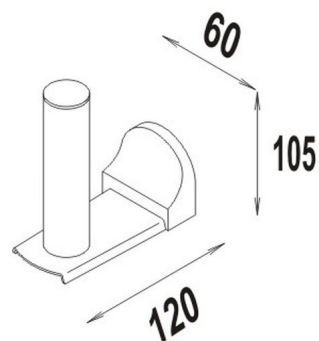

## CHARME Reserverollenhalter, BA12VC152

---

Serie	Charme
Tipo	Portacarta di riserva
Materiale	cromato
Sanitas-Troesch N.	4131 563 501
Team N.	511162 000

### Descrizione del prodotto

---

CHARME Portacarta di riserva

### Immagine del prodotto

---

### Disegno tecnico

---