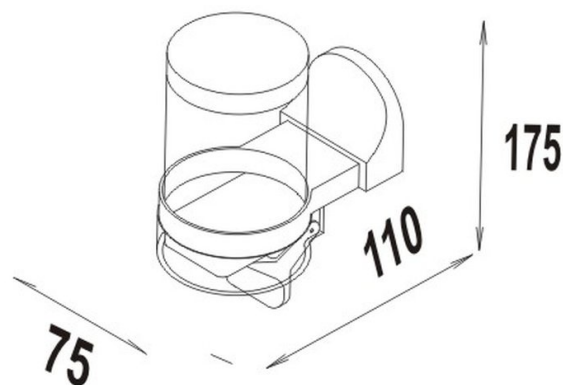

Disegno tecnico

Istruzioni per la cura

Vedi sotto [bodenschatz.ch/it-ch/service/pulizia-cura/](https://www.bodenschatz.ch/it-ch/service/pulizia-cura/)

Ricambi e accessori

BA40IN905	Set per montaggio viti testa bombata a forare
BA40VC880	Coperchio per distributore di sapone SAVONNETTE