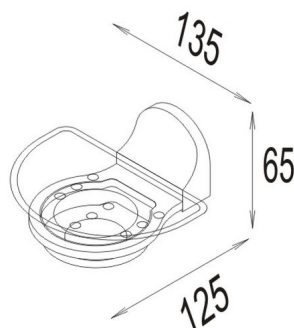

CHARME Seifenhalter Klarglas, BA12VC121

Serie	Charme
Tipo	Portasapone et distributore di sapone
Materiale	cromato
Colore	vetro trasparente
Sanitas-Troesch N.	4131 541 501
Team N.	511131 000

Descrizione del prodotto

CHARME portasapone con vetro trasparente

Immagine del prodotto

Disegno tecnico

Istruzioni per la cura

Vedi sotto bodenschatz.ch/it-ch/service/pulizia-cura/

Ricambi e accessori

BA22XX805	Bacinella trasparente
BA40IN905	Set per montaggio viti testa bombata a forare