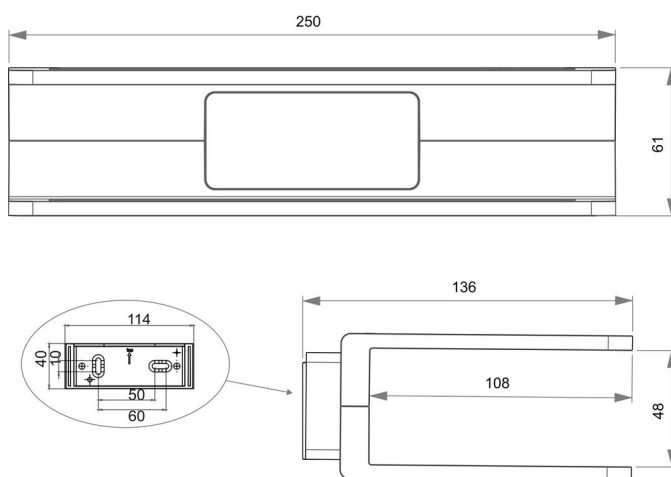

Modulo ripiano per montaggio a parete, BA54SW888

Serie	Creativa
Tipo	Assortimento universale
Materiale	nero
Richner-Nr.	01775837
Sanitas-Troesch N.	4922 222 350
Team N.	051209 350

Descrizione del prodotto

CREATIVA Modulo ripiano per montaggio a parete, nero

Immagine del prodotto

Disegno tecnico

Istruzioni per la cura

Vedi sotto [bodenschatz.ch/it-ch/service/pulizia-cura/](https://www.bodenschatz.ch/it-ch/service/pulizia-cura/)