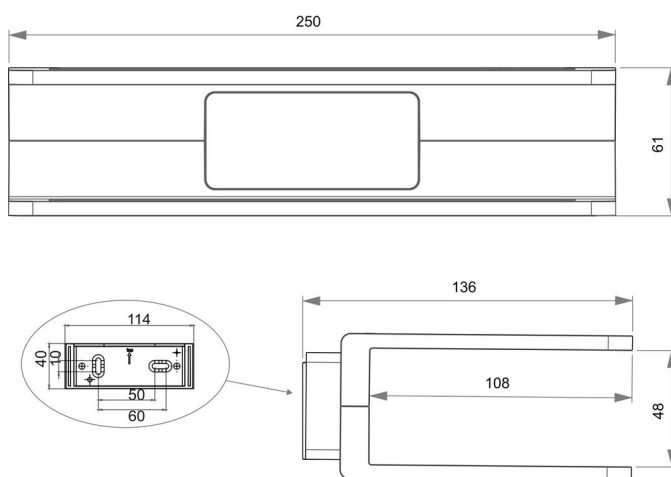

Modulo ripiano per montaggio a parete, BA54WS888

Serie	Creativa
Tipo	Assortimento universale
Materiale	bianco
Richner-Nr.	01775836
Sanitas-Troesch N.	4922 222 100
Team N.	051209 100

Descrizione del prodotto

CREATIVA Modulo ripiano per montaggio a parete, bianco

Immagine del prodotto

Disegno tecnico

Istruzioni per la cura

Vedi sotto bodenschatz.ch/it-ch/service/pulizia-cura/

Ricambi e accessori

BA54XX821	Flangia murale di plastica
BA81XX904	Set svasata piana per montaggio a forare