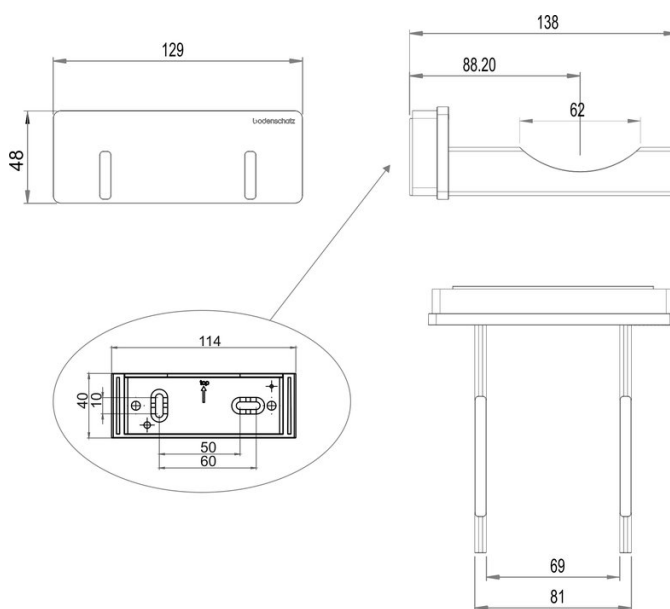

## Modulo asciugacapelli per montaggio a parete, BA54WS889

Serie	Creativa
Tipo	Assortimento universale
Materiale	bianco
Richner-Nr.	01775838
Sanitas-Troesch N.	4922 226 541
Team N.	051210 100

### Descrizione del prodotto

CREATIVA Modulo asciugacapelli per montaggio a parete, bianco

### Disegno tecnico