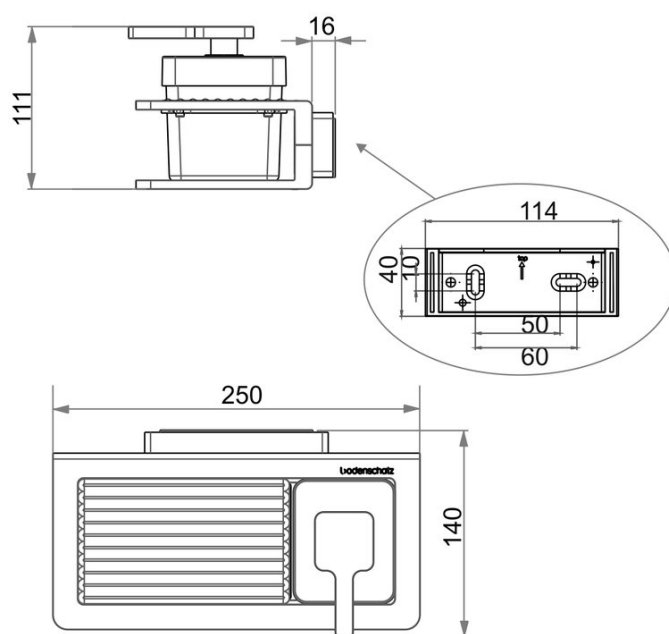

Distributore di sapone con ripiano di metallo, BA54WS117

Serie	Creativa
Tipo	Portasapone et distributore di sapone
Materiale	bianco
Contenuto l	0.2
Richner-Nr.	01753933
Sanitas-Troesch N.	4133 447 100
Team N.	511932 100

Descrizione del prodotto

CREATIVA Distributore di sapone con ripiano in metallo, bianco, vetro trasparente

Immagine del prodotto

Disegno tecnico

Istruzioni per la cura

Vedi sotto [bodenschatz.ch/it-ch/service/pulizia-cura/](https://www.bodenschatz.ch/it-ch/service/pulizia-cura/)

Ricambi e accessori

BA40XX005 Corpo pompa di ricambio

BA40XX890	Steigrohr zu Seifenspender
BA54VC816	Ripiano metallico scanalato
BA54VC831	Pompa per distributore di sapone
BA54XX801	Bicchiere e contenitore per distributori di sapone
BA54XX821	Flangia murale di plastica
BA81XX904	Set svasata piana per montaggio a forare