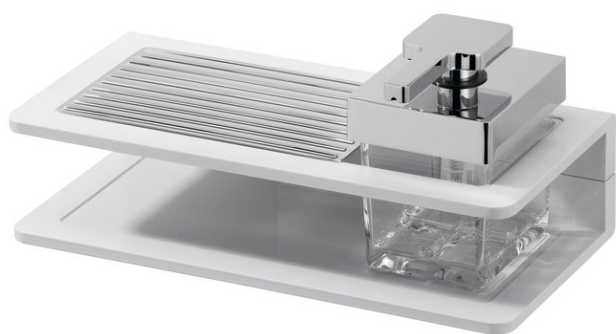

Distributore di sapone con ripiano di metallo, BA54WS117

Serie	Creativa
Tipo	Portasapone et distributore di sapone
Materiale	bianco
Contenuto l	0.2
Richner-Nr.	01753933
Sanitas-Troesch N.	4133 447 100
Team N.	511932 100

Descrizione del prodotto

CREATIVA Distributore di sapone con ripiano in metallo, bianco, vetro trasparente

Immagine del prodotto

Disegno tecnico

Istruzioni per la cura

Vedi sotto [bodenschatz.ch/it-ch/service/pulizia-cura/](https://www.bodenschatz.ch/it-ch/service/pulizia-cura/)

Ricambi e accessori

BA40XX005 Corpo pompa di ricambio

BA40XX890	Steigrohr zu Seifenspender
BA54VC816	Ripiano metallico scanalato
BA54VC831	Pompa per distributore di sapone
BA54XX801	Bicchiere e contenitore per distributori di sapone
BA54XX821	Flangia murale di plastica
BA81XX904	Set svasata piana per montaggio a forare