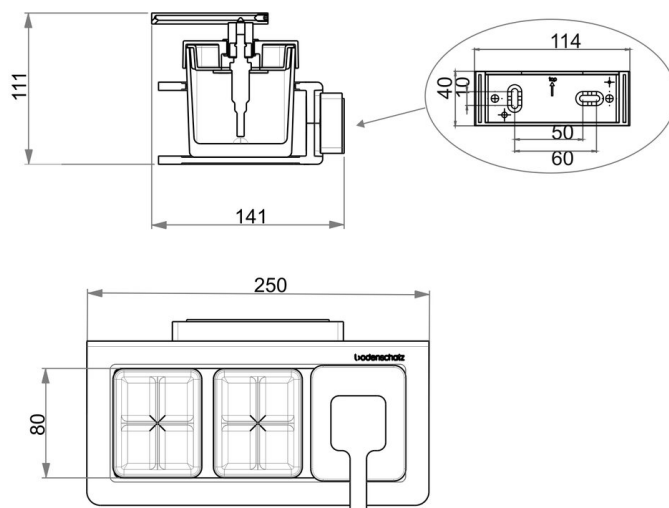

Portabicchieri doppio con distributore di sapone, BA54WS113

Serie	Creativa
Tipo	Porta bicchiere et porta bicchiere doppio
Materiale	bianco
Contenuto I	0.2
Richner-Nr.	01753947
Sanitas-Troesch N.	4133 452 100
Team N.	511939 100

Descrizione del prodotto

CREATIVA Portabicchieri doppio con distributore di sapone, bianco, vetro trasparente

Immagine del prodotto

Disegno tecnico

Istruzioni per la cura

Vedi sotto bodenschatz.ch/it-ch/service/pulizia-cura/

Ricambi e accessori

BA40XX005 Corpo pompa di ricambio

BA40XX890	Steigrohr zu Seifenspende
BA54VC831	Pompa per distributore di sapone
BA54XX801	Bicchere e contenitore per distributori di sapone
BA54XX821	Flangia murale di plastica
BA81XX904	Set svasata piana per montaggio a forare