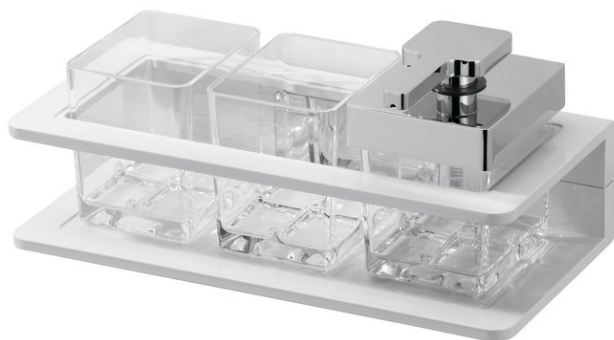

Portabicchieri doppio con distributore di sapone, BA54WS113

Serie	Creativa
Tipo	Porta bicchiere et porta bicchiere doppio
Materiale	bianco
Contenuto I	0.2
Richner-Nr.	01753947
Sanitas-Troesch N.	4133 452 100
Team N.	511939 100

Descrizione del prodotto

CREATIVA Portabicchieri doppio con distributore di sapone, bianco, vetro trasparente

Immagine del prodotto

Disegno tecnico

Istruzioni per la cura

Vedi sotto bodenschatz.ch/it-ch/service/pulizia-cura/

Ricambi e accessori

BA40XX005 Corpo pompa di ricambio

BA40XX890	Steigrohr zu Seifenspende
BA54VC831	Pompa per distributore di sapone
BA54XX801	Bicchere e contenitore per distributori di sapone
BA54XX821	Flangia murale di plastica
BA81XX904	Set svasata piana per montaggio a forare