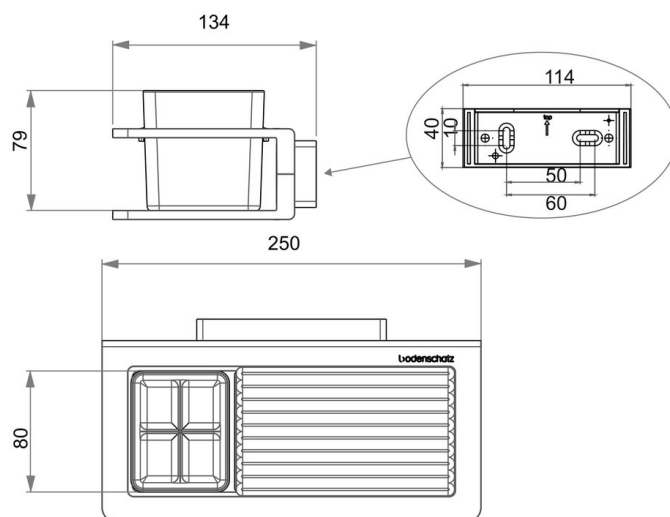

Portabicchieri con ripiano di metallo, BA54WS112

Serie	Creativa
Tipo	Porta bicchiere et porta bicchiere doppio
Materiale	bianco
Richner-Nr.	01753943
Sanitas-Troesch N.	4133 450 100
Team N.	511937 100

Descrizione del prodotto

CREATIVA Portabicchieri con ripiano di metallo, bianco, vetro trasparente

Immagine del prodotto

Disegno tecnico

Istruzioni per la cura

Vedi sotto bodenschatz.ch/it-ch/service/pulizia-cura/

Ricambi e accessori