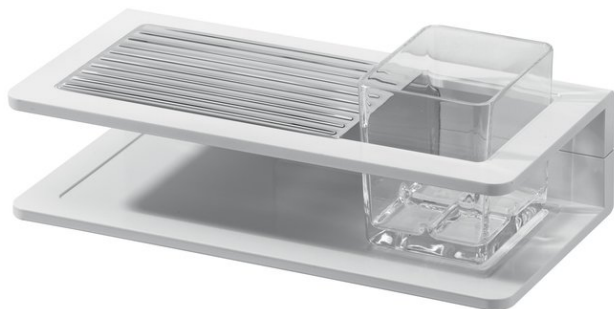

Portabicchieri con ripiano di metallo, BA54WS112

Serie	Creativa
Tipo	Porta bicchiere et porta bicchiere doppio
Materiale	bianco
Richner-Nr.	01753943
Sanitas-Troesch N.	4133 450 100
Team N.	511937 100

Descrizione del prodotto

CREATIVA Portabicchieri con ripiano di metallo, bianco, vetro trasparente

Immagine del prodotto

Disegno tecnico

Istruzioni per la cura

Vedi sotto bodenschatz.ch/it-ch/service/pulizia-cura/

Ricambi e accessori

BA54VC816	Ripiano metallico scanalato
BA54XX801	Bicchieri e contenitore per distributori di sapone

BA54XX821
BA81XX904

Flangia murale di plastica
Set svasata piana per montaggio a forare