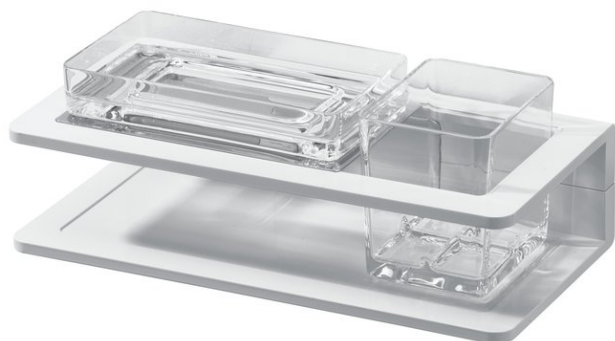

Portabicchieri con portasapone , BA54WS111

Serie	Creativa
Tipo	Porta bicchiere et porta bicchiere doppio
Materiale	bianco
Richner-Nr.	01753941
Sanitas-Troesch N.	4133 451 100
Team N.	511936 100

Descrizione del prodotto

CREATIVA Portabicchieri con bacinella portasapone/portaoggetti bianco, vetro trasparente

Immagine del prodotto