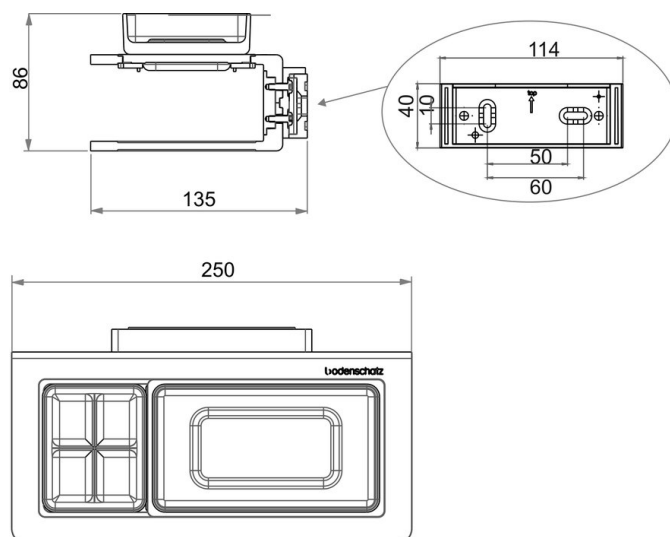

## Portabicchieri con portasapone , BA54WS111

|                    |   |
|--------------------|---|
| Serie              | Creativa                                  |
| Tipo               | Porta bicchiere et porta bicchiere doppio |
| Materiale          | bianco                                    |
| Richner-Nr.        | 01753941                                  |
| Sanitas-Troesch N. | 4133 451 100                              |
| Team N.            | 511936 100                                |

## Descrizione del prodotto

CREATIVA Portabicchieri con bacinella portasapone/portaoggetti bianco, vetro trasparente

## Disegno tecnico