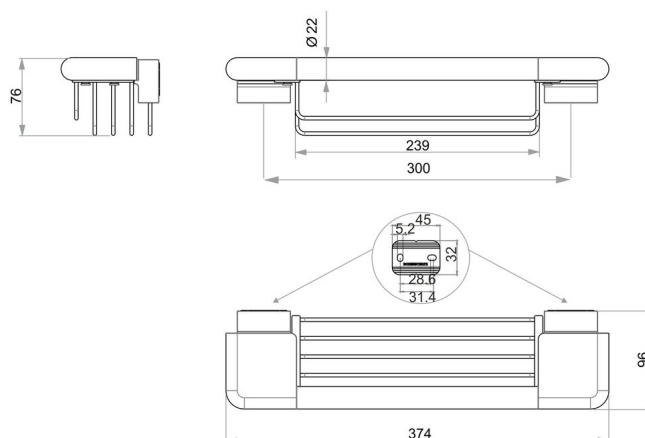

Corrimano con bacinella a cestino , BA50VC174

Serie	Nandro
Tipo	Manglione d'appoggio et corrimano
Richner-Nr.	01752391
Sanitas-Troesch N.	4133 302 501
Team N.	511802 501

Descrizione del prodotto

NANDRO Corrimano con bacinella a cestino amovibile 37.4 x 9.6 x 7.8 cm

Immagine del prodotto

Disegno tecnico

Istruzioni per la cura

Vedi sotto bodenschatz.ch/it-ch/service/pulizia-cura/

Ricambi e accessori

BA40IN840	Set di viti senza testa
BA40IN905	Set per montaggio viti testa bombata a forare
BA50VC851	Bacinella a cestino per corrimano