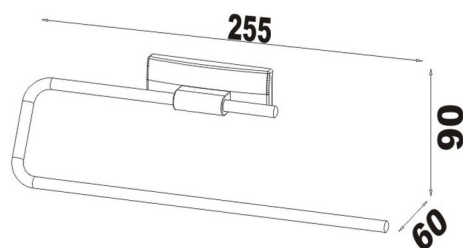

Disegno tecnico

Istruzioni per la cura

Vedi sotto [bodenschatz.ch/it-ch/service/pulizia-cura/](https://www.bodenschatz.ch/it-ch/service/pulizia-cura/)

Ricambi e accessori

BA26XX821 Flangia murale di plastica