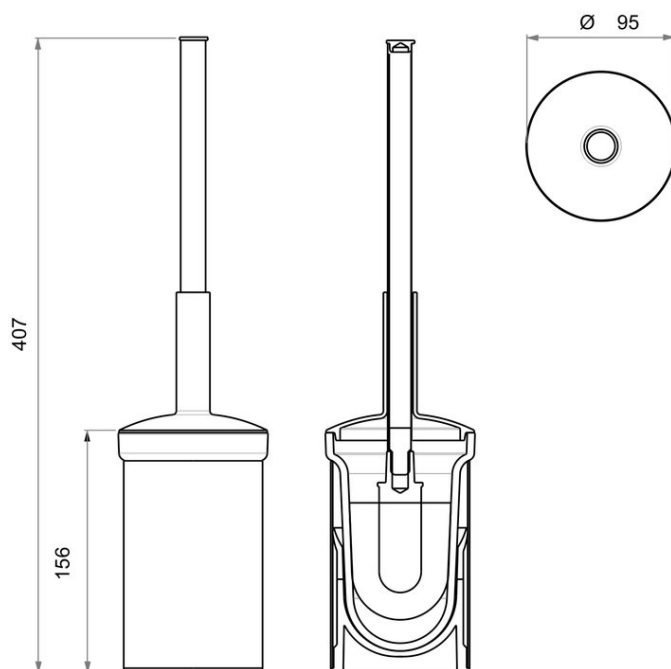

## Portaspazzola da posare, BA26VC156

Serie	Chic 07
Tipo	Portaspazzola
Materiale	cromato
Esecuzione	con coperchio
Colore	vetro opaco
Richner-Nr.	1675007
Sanitas-Troesch N.	4131 267 501
Team N.	511066 000

## Descrizione del prodotto

CHIC07 Portaspazzola da posare con coperchio, con tazza in vetro opaco

## Disegno tecnico