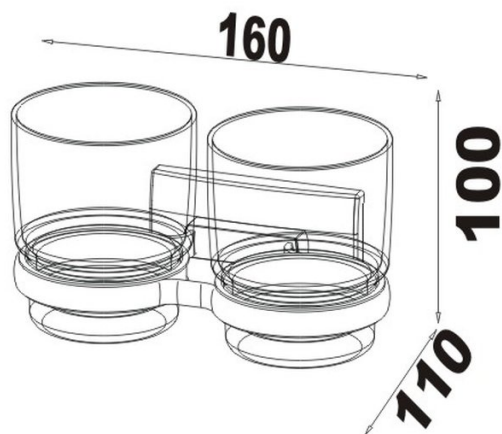

Disegno tecnico

Istruzioni per la cura

Vedi sotto bodenschatz.ch/it-ch/service/pulizia-cura/