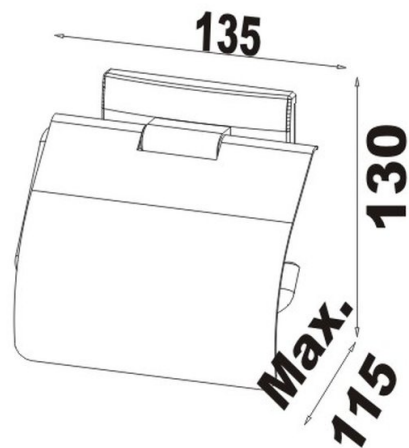

Disegno tecnico

Istruzioni per la cura

Vedi sotto bodenschatz.ch/it-ch/service/pulizia-cura/

Ricambi e accessori

BA26XX821 / 103029

Flangia murale di plastica