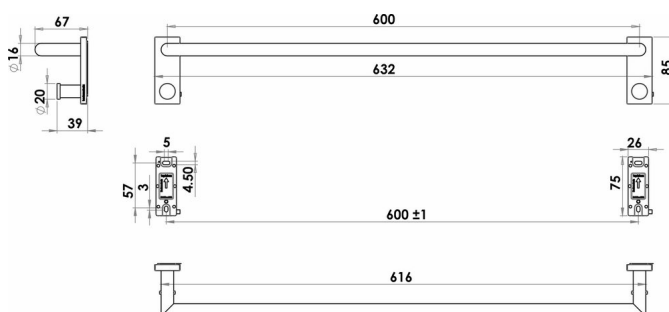

Disegno tecnico

Istruzioni per la cura

Vedi sotto bodenschatz.ch/it-ch/service/pulizia-cura/

Ricambi e accessori

BA40IN840 Set di viti senza testa