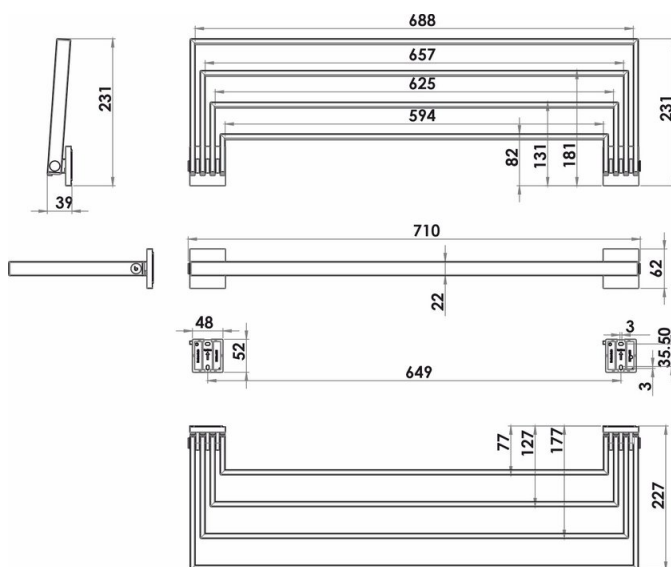

Disegno tecnico

Istruzioni per la cura

Vedi sotto bodenschatz.ch/it-ch/service/pulizia-cura/

Ricambi e accessori

BA40IN840 Set di viti senza testa