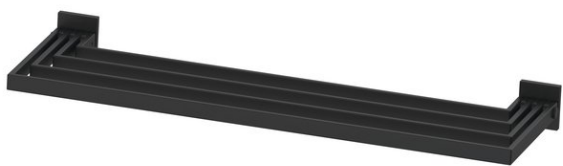

Porta asciugamani quadruplo con aste mobili, BA59SM204

Serie	Signa
Tipo	Porta-asciugamano
Materiale	nero opaco
Lunghezza cm	70
Sanitas-Troesch N.	4134 604 535
Team N.	512277 629

Descrizione del prodotto

SIGNA Porta asciugamani 70 cm nero opaco, con quattro barre mobili, sporgenza 22.7 cm, Montaggio Adesivo per incollaggio o foratura, incl. materiale di fissaggio (senza adesivo), quantità riempimento adesivo: 2x 1.8 ml SikaFast

Immagine del prodotto

Disegno tecnico

Istruzioni per la cura

Vedi sotto bodenschatz.ch/it-ch/service/pulizia-cura/

Ricambi e accessori

BA40IN840 Set di viti senza testa

BA40IN905	Set per montaggio viti testa bombata a forare
BA40XX600	Starter Kit cartuccia adesivo 50 ml
BA40XX610	Valigia adesivo cartuccia adesivo 50 ml
BA40XX612	Starter Kit con cartuccia adesivo 50 ml
BA40XX618	Pistola cartuccia 50 ml
BA40XX620	Valigia adesivo cartuccia adesivo 250 ml
BA40XX622	Working Kit cartuccia 250 ml
BA40XX628	Pistola cartuccia 250 ml
BA40XX630	Adesivo SikaFast Doppia siringa 10 ml
BA40XX632	Working Kit Mini doppia siringa adesiva 10 ml
BA59XX825	Flangia murale Porta asciugamani con 4 barre mobil