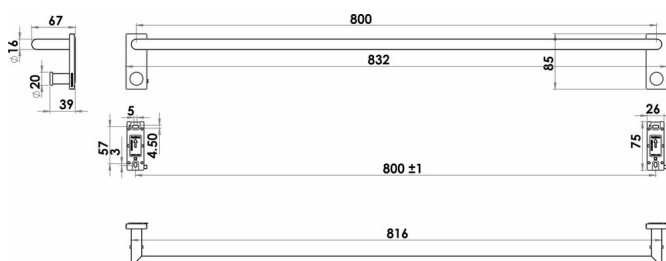

Disegno tecnico

Istruzioni per la cura

Vedi sotto [bodenschatz.ch/it-ch/service/pulizia-cura/](https://www.bodenschatz.ch/it-ch/service/pulizia-cura/)

Ricambi e accessori

BA40IN840 Set di viti senza testa