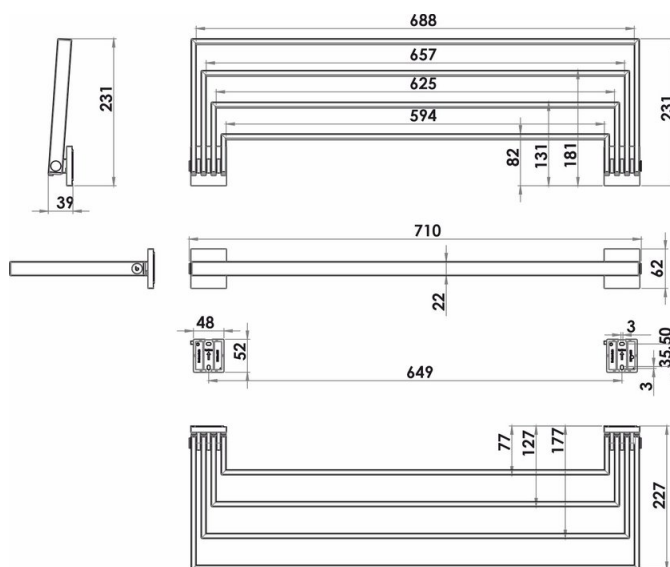

Porta asciugamani quadruplo con aste mobili, BA59VC204

Serie	Signa
Tipo	Porta-asciugamano
Materiale	cromato
Lunghezza cm	70
Sanitas-Troesch N.	4134 604 501
Team N.	512277 501

Descrizione del prodotto

SIGNA Porta asciugamani 70 cm cromato, con quattro barre mobili, sporgenza 22.7 cm, Montaggio Adesivo per incollaggio o foratura, incl. materiale di fissaggio (senza adesivo), quantità riempimento adesivo: 2x 1.8 ml SikaFast

Immagine del prodotto

Disegno tecnico

Istruzioni per la cura

Vedi sotto [bodenschatz.ch/it-ch/service/pulizia-cura/](https://www.bodenschatz.ch/it-ch/service/pulizia-cura/)

Ricambi e accessori

BA40IN840 Set di viti senza testa