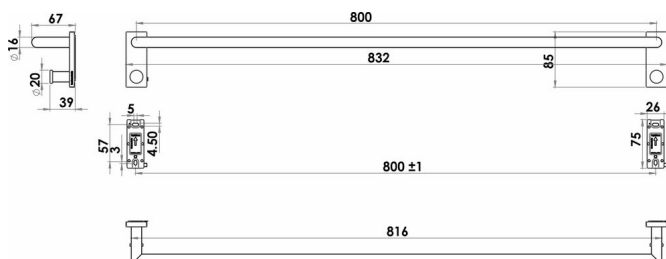

Disegno tecnico

Istruzioni per la cura

Vedi sotto bodenschatz.ch/it-ch/service/pulizia-cura/

Ricambi e accessori

BA40IN840 Set di viti senza testa