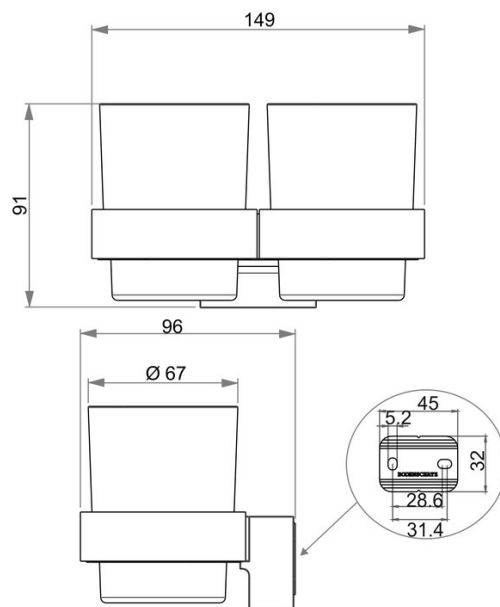

## Portabicchieri doppio, BA50VC115

Serie	Nandro
Tipo	Porta bicchiere et porta bicchiere doppio
Richner-Nr.	01752410
Sanitas-Troesch N.	4133 355 501
Team N.	511838 501

## Disegno tecnico