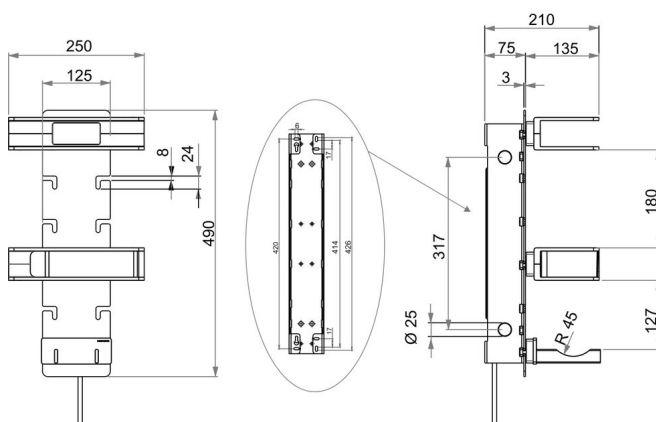

Modulo elettrico standard, BA54SW191

Serie	Creativa
Tipo	Assortimento universale
Materiale	nero
Richner-Nr.	01753960
Sanitas-Troesch N.	4133 492 350
Team N.	511983 350

Descrizione del prodotto

CREATIVA Modulo elettrico standard a sei prese, modulo ripiano, box portaoggetti, porta asciugacapelli Altezza 49 cm, larghezza 25 cm, profondità 21 cm, nero

Immagine del prodotto

Disegno tecnico

Istruzioni per la cura

Vedi sotto bodenschatz.ch/it-ch/service/pulizia-cura/

Ricambi e accessori

BA54XX821 Flangia murale di plastica

BA54SW193	Modulo ripiano per modulo elettrico
BA54SW194	Box portaoggetti per modulo elettrico
BA54SW195	Porta asciugacapelli per modulo elettrico
BA54SW890	Scatola portaoggetti / salviette umide