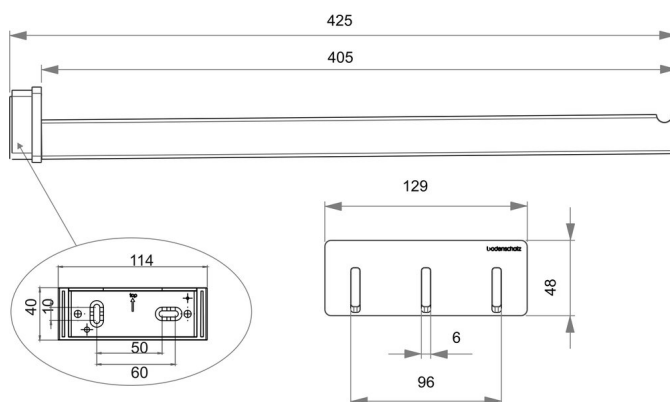

Porta asciugamani triplo, BA54SW141

Serie	Creativa
Tipo	Portasciugamani e anelli asciugamano
Materiale	nero
Lunghezza cm	44
Richner-Nr.	01777318
Sanitas-Troesch N.	4133 426 544
Team N.	511922 350

Descrizione del prodotto

CREATIVA Porta asciugamani triplo, fisso, 40 cm, nero

Immagine del prodotto

Disegno tecnico

Istruzioni per la cura

Vedi sotto [bodenschatz.ch/it-ch/service/pulizia-cura/](https://www.bodenschatz.ch/it-ch/service/pulizia-cura/)