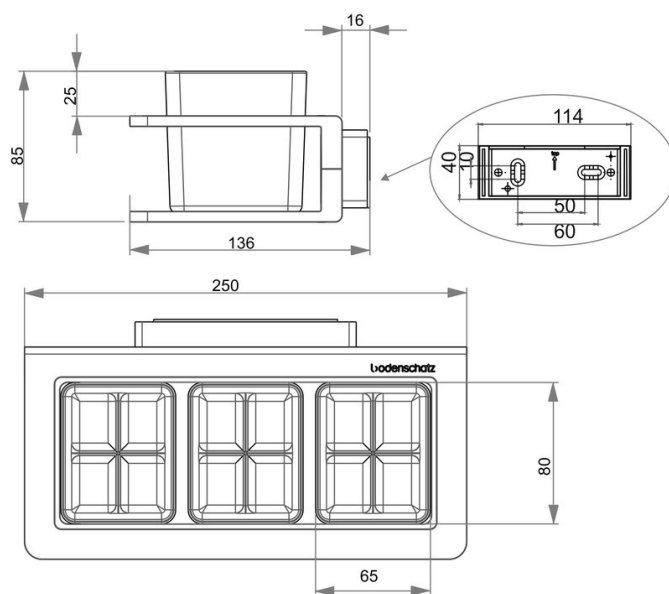

Disegno tecnico

Istruzioni per la cura

Vedi sotto [bodenschatz.ch/it-ch/service/pulizia-cura/](https://www.bodenschatz.ch/it-ch/service/pulizia-cura/)

Ricambi e accessori

BA54XX801	Bicchieri e contenitore per distributori di sapone
BA54XX821	Flangia murale di plastica