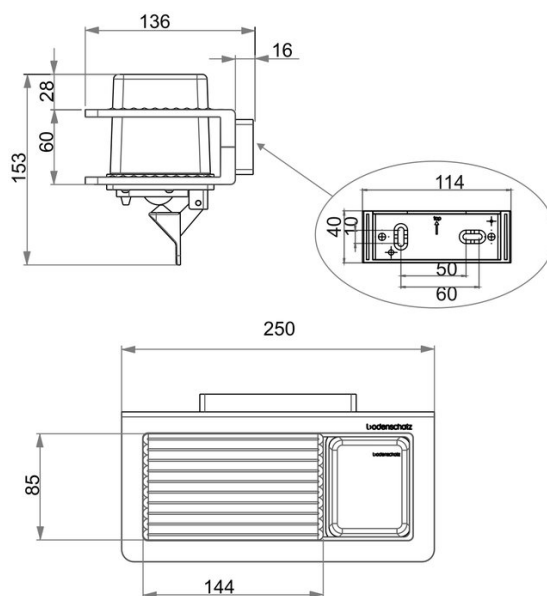

Distributore di sapone con ripiano di metallo, BA54SW118

Serie	Creativa
Tipo	Portasapone et distributore di sapone
Materiale	nero
Richner-Nr.	1753936
Sanitas-Troesch N.	4133 448 350
Team N.	511933 350

Descrizione del prodotto

CREATIVA Distributore di sapone Savonnette sinistra/destra con ripiano di metallo, nero, vetro trasparente

Immagine del prodotto

Disegno tecnico

Istruzioni per la cura

Vedi sotto bodenschatz.ch/it-ch/service/pulizia-cura/

Ricambi e accessori

BA40XX884 Pompa per distributori di sapone SAVONETTE

BA40XX885	Membrana per distributori di sapone SAVONETTE
BA54VC816	Ripiano metallico scanalato
BA54XX801	Bicchiere e contenitore per distributori di sapone
BA54XX821	Flangia murale di plastica
BA54XX881	Contenitore per distributori di sapone SAVONETTE