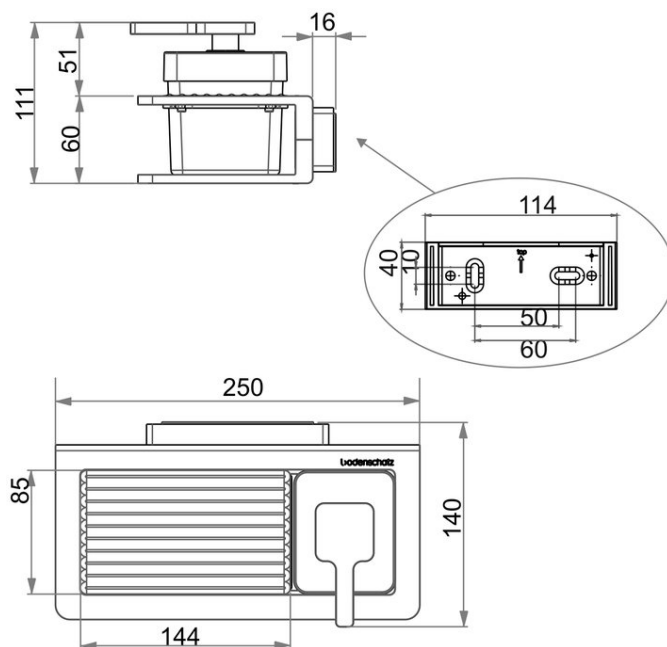

Distributore di sapone con ripiano di metallo, BA54SW117

Serie	Creativa
Tipo	Portasapone et distributore di sapone
Materiale	nero
Contenuto l	0.2
Richner-Nr.	01753934
Sanitas-Troesch N.	4133 447 350
Team N.	511932 350

Descrizione del prodotto

CREATIVA Distributore di sapone Savonnette con ripiano di metallo, nero, vetro trasparente

Immagine del prodotto

Disegno tecnico

Istruzioni per la cura

Vedi sotto [bodenschatz.ch/it-ch/service/pulizia-cura/](https://www.bodenschatz.ch/it-ch/service/pulizia-cura/)

Ricambi e accessori

BA40XX005	Corpo pompa di ricambio
BA40XX890	Steigrohr zu Seifenspendler
BA54VC816	Ripiano metallico scanalato
BA54VC831	Pompa per distributore di sapone
BA54XX801	Bicchiere e contenitore per distributori di sapone
BA54XX821	Flangia murale di plastica
BA81XX904	Set svasata piana per montaggio a forare