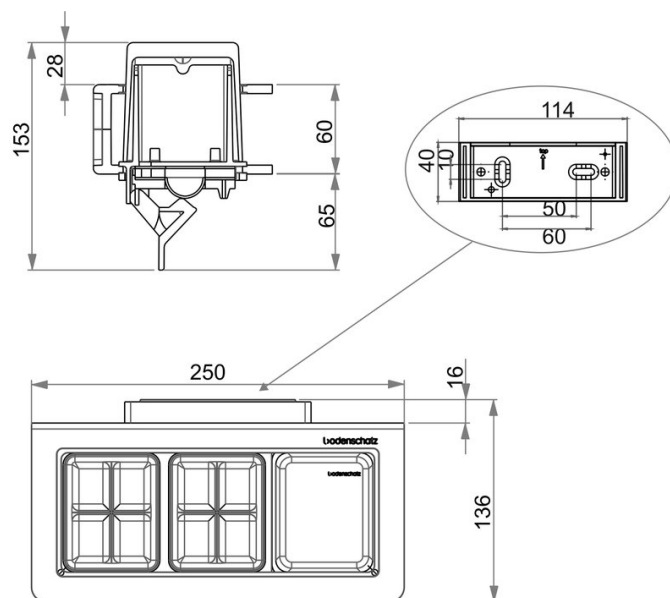

Portabicchieri doppio con distributore di sapone, BA54SW114

Serie	Creativa
Tipo	Porta bicchiere et porta bicchiere doppio
Materiale	nero
Richner-Nr.	1753946
Sanitas-Troesch N.	4133 453 350
Team N.	511938 350

Descrizione del prodotto

CREATIVA Portabicchieri doppio con distributore di sapone Savonnette sinistra/destra, nero, vetro trasparente

Immagine del prodotto

Disegno tecnico

Istruzioni per la cura

Vedi sotto [bodenschatz.ch/it-ch/service/pulizia-cura/](https://www.bodenschatz.ch/it-ch/service/pulizia-cura/)

Ricambi e accessori

BA40XX884 Pompa per distributori di sapone SAVONETTE

BA40XX885	Membrana per distributori di sapone SAVONETTE
BA54VC817	Ripiano metallico piatto
BA54XX801	Bicchiere e contenitore per distributori di sapone
BA54XX821	Flangia murale di plastica
BA54XX881	Contenitore per distributori di sapone SAVONETTE