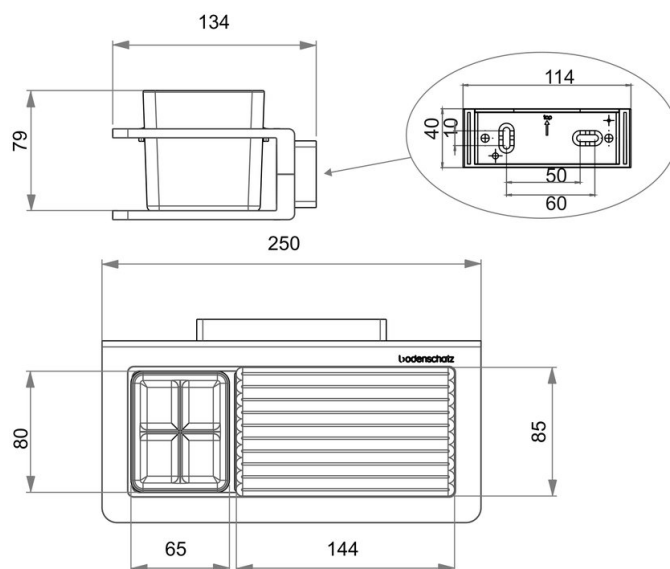

Disegno tecnico

Istruzioni per la cura

Vedi sotto [bodenschatz.ch/it-ch/service/pulizia-cura/](https://www.bodenschatz.ch/it-ch/service/pulizia-cura/)

Ricambi e accessori

BA54VC816	Ripiano metallico scanalato
BA54XX801	Bicchieri e contenitore per distributori di sapone