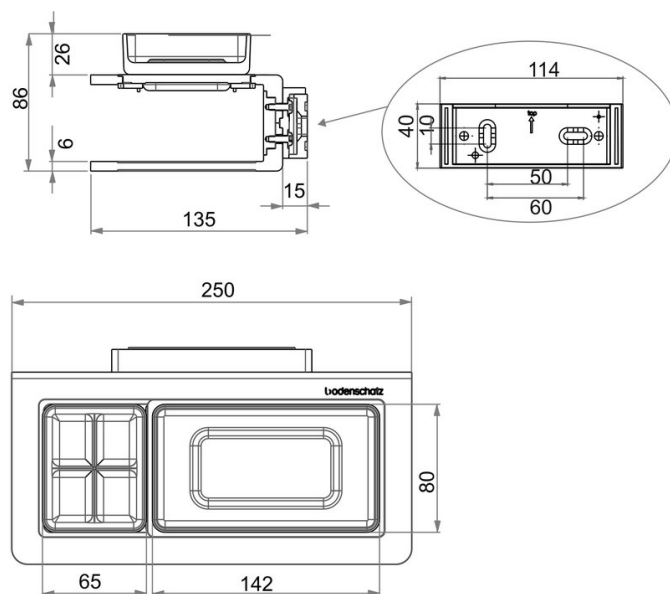

Disegno tecnico

Istruzioni per la cura

Vedi sotto [bodenschatz.ch/it-ch/service/pulizia-cura/](https://www.bodenschatz.ch/it-ch/service/pulizia-cura/)

Ricambi e accessori

BA54VC818   Supporto portasapone