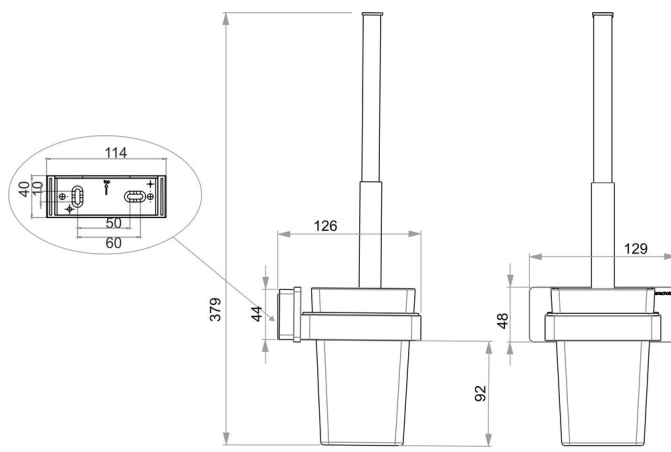

Kit spazzola WC con coperchio, modello , BA54WS154

Serie	Creativa
Tipo	Portaspazzola
Materiale	bianco
Esecuzione	con coperchio
Richner-Nr.	01777321
Sanitas-Troesch N.	4133 469 541
Team N.	511964 100

Descrizione del prodotto

CREATIVA Kit spazzola WC con coperchio, bianco, vetro opaco

Immagine del prodotto

Disegno tecnico

Istruzioni per la cura

Vedi sotto [bodenschatz.ch/it-ch/service/pulizia-cura/](https://www.bodenschatz.ch/it-ch/service/pulizia-cura/)