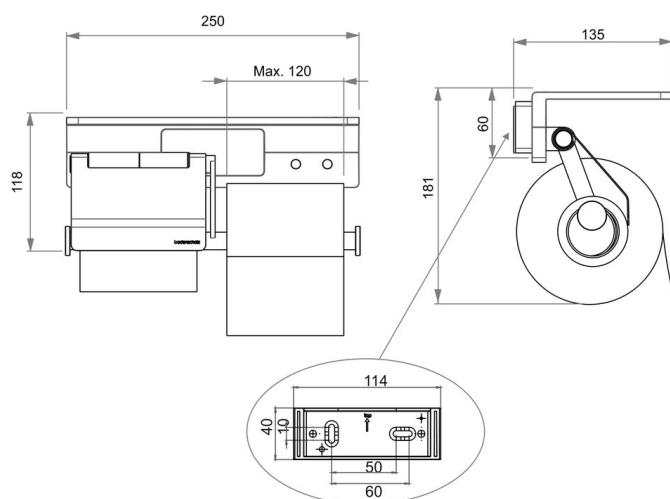

## Portacarta, BA54WS151

Serie	Creativa
Tipo	Portacarta
Materiale	bianco
Richner-Nr.	01753949
Sanitas-Troesch N.	4133 461 100
Team N.	511961 100

## Descrizione del prodotto

CREATIVA Combinazione portacarta con portacarta di riserva integrato, montaggio possibile destra o sinistra, bianco

## Disegno tecnico