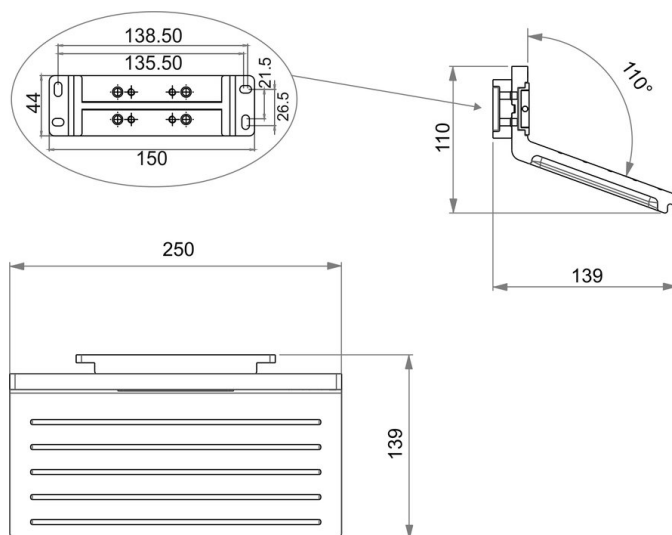

Disegno tecnico

Istruzioni per la cura

Vedi sotto [bodenschatz.ch/it-ch/service/pulizia-cura/](https://www.bodenschatz.ch/it-ch/service/pulizia-cura/)