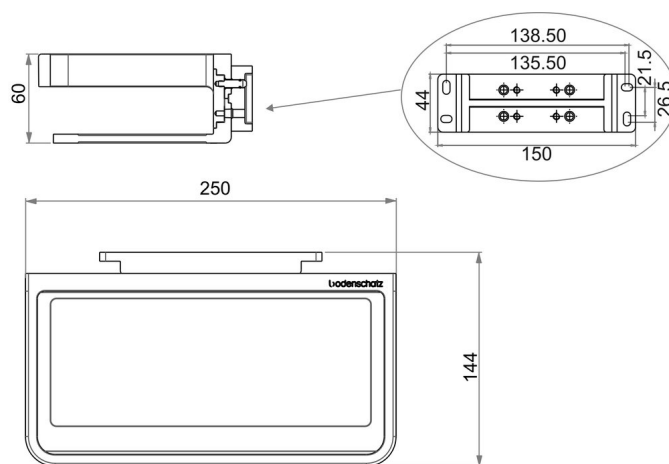

Modulo ripiano / maniglione da appoggio, BA54WS171

Serie	Creativa
Tipo	Maniglione d'appoggio et corrimano
Materiale	bianco
Lunghezza cm	25
Richner-Nr.	01777309
Sanitas-Troesch N.	4133 401 541
Team N.	511903 100

Descrizione del prodotto

CREATIVA Modulo ripiano / maniglione da appoggio, bianco

Immagine del prodotto

Disegno tecnico

Istruzioni per la cura

Vedi sotto [bodenschatz.ch/it-ch/service/pulizia-cura/](https://www.bodenschatz.ch/it-ch/service/pulizia-cura/)