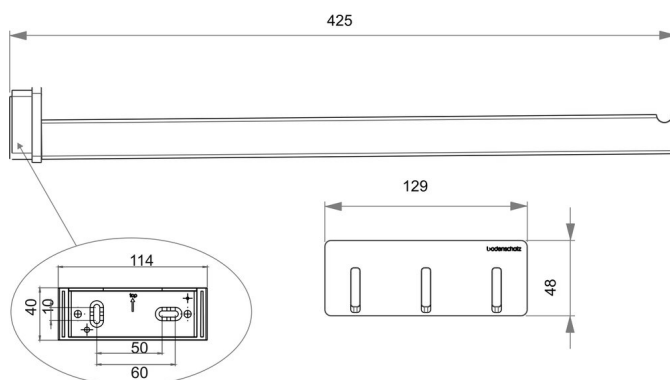

Porta asciugamani triplo, BA54WS141

Serie	Creativa
Tipo	Portasciugamani e anelli asciugamano
Materiale	bianco
Lunghezza cm	44
Richner-Nr.	01777317
Sanitas-Troesch N.	4133 426 541
Team N.	511922 100

Descrizione del prodotto

CREATIVA Porta asciugamani triplo, fisso, 40 cm bianco

Immagine del prodotto

Disegno tecnico

Istruzioni per la cura

Vedi sotto bodenschatz.ch/it-ch/service/pulizia-cura/

Ricambi e accessori

BA40IN840 / 108364

Set di viti senza testa

BA54XX821 / 103779

Flangia murale di plastica

BA81XX904 / 102806

Set svasata piana per montaggio a forare