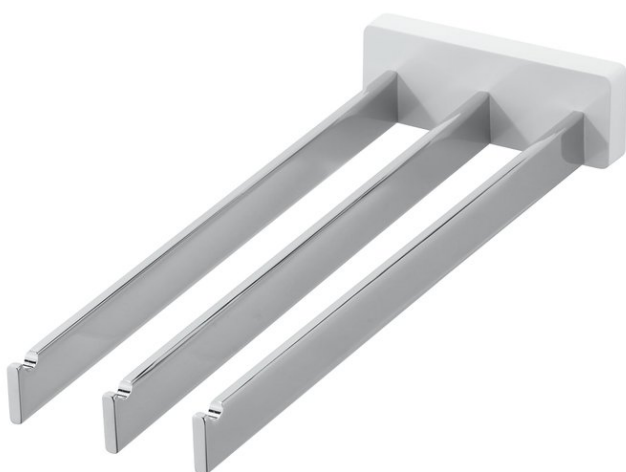

Porta asciugamani triplo, BA54WS141

Serie	Creativa
Tipo	Portasciugamani e anelli asciugamano
Materiale	bianco
Lunghezza cm	44
Richner-Nr.	01777317
Sanitas-Troesch N.	4133 426 541
Team N.	511922 100

Descrizione del prodotto

CREATIVA Porta asciugamani triplo, fisso, 40 cm bianco

Immagine del prodotto

Disegno tecnico

Istruzioni per la cura

Vedi sotto bodenschatz.ch/it-ch/service/pulizia-cura/

Ricambi e accessori

BA40IN840 / 108364

Set di viti senza testa

BA54XX821 / 103779

Flangia murale di plastica

BA81XX904 / 102806

Set svasata piana per montaggio a forare