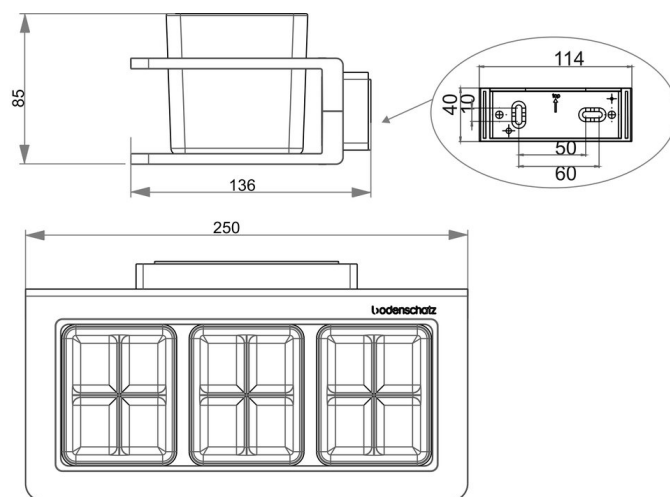

Portabicchieri triplo, BA54WS121

Serie	Creativa
Tipo	Porta bicchiere et porta bicchiere doppio
Materiale	bianco
Richner-Nr.	01753939
Sanitas-Troesch N.	4133 455 100
Team N.	511935 100

Descrizione del prodotto

CREATIVA Portabicchieri triplo, bianco, vetro trasparente

Immagine del prodotto

Disegno tecnico

Istruzioni per la cura

Vedi sotto [bodenschatz.ch/it-ch/service/pulizia-cura/](https://www.bodenschatz.ch/it-ch/service/pulizia-cura/)