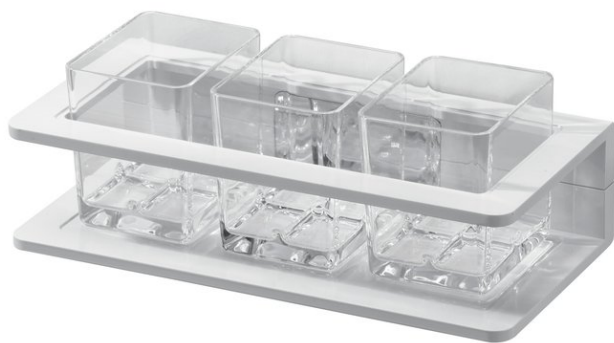

Portabicchieri triplo, BA54WS121

Serie	Creativa
Tipo	Porta bicchiere et porta bicchiere doppio
Materiale	bianco
Richner-Nr.	01753939
Sanitas-Troesch N.	4133 455 100
Team N.	511935 100

Descrizione del prodotto

CREATIVA Portabicchieri triplo, bianco, vetro trasparente

Immagine del prodotto

Disegno tecnico

Istruzioni per la cura

Vedi sotto [bodenschatz.ch/it-ch/service/pulizia-cura/](https://www.bodenschatz.ch/it-ch/service/pulizia-cura/)

Ricambi e accessori

BA54XX801	Bicchieri e contenitore per distributori di sapone
BA54XX821	Flangia murale di plastica

BA81XX904

Set svasata piana per montaggio a forare