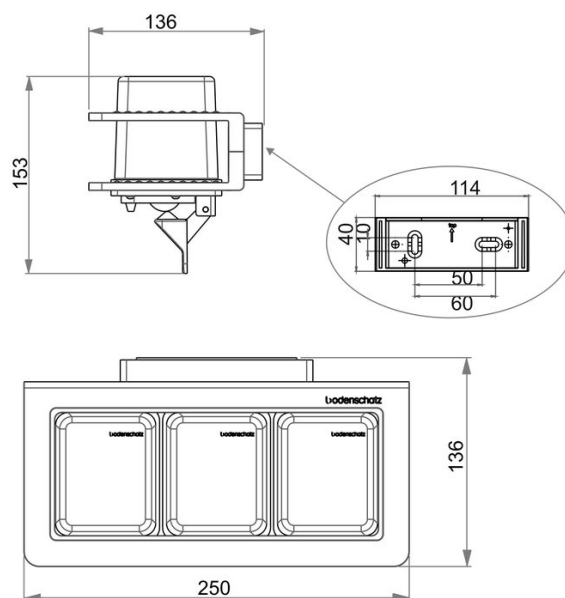

Distributore di sapone Savonnette triplo, BA54WS135

Serie	Creativa
Tipo	Portasapone et distributore di sapone
Materiale	bianco
Richner-Nr.	1753931
Sanitas-Troesch N.	4133 456 100
Team N.	511931 100

Descrizione del prodotto

CREATIVA Distributore di sapone Savonnette triplo, bianco, vetro trasparente

Immagine del prodotto

Disegno tecnico

Istruzioni per la cura

Vedi sotto bodenschatz.ch/it-ch/service/pulizia-cura/

Ricambi e accessori

BA40XX884	Pompa per distributori di sapone SAVONETTE
BA40XX885	Membrana per distributori di sapone SAVONETTE

BA54XX801	Bicchiere e contenitore per distributori di sapone
BA54XX821	Flangia murale di plastica
BA54XX881	Contenitore per distributori di sapone SAVONETTE