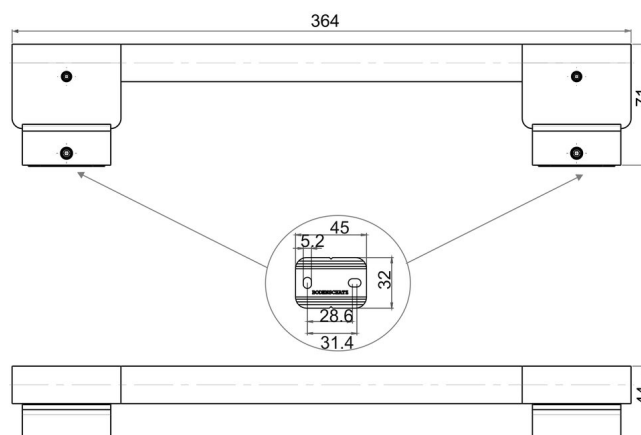

Disegno tecnico

Istruzioni per la cura

Vedi sotto bodenschatz.ch/it-ch/service/pulizia-cura/

Ricambi e accessori

BA40IN840	Set di viti senza testa
BA51XX821	Flangia murale