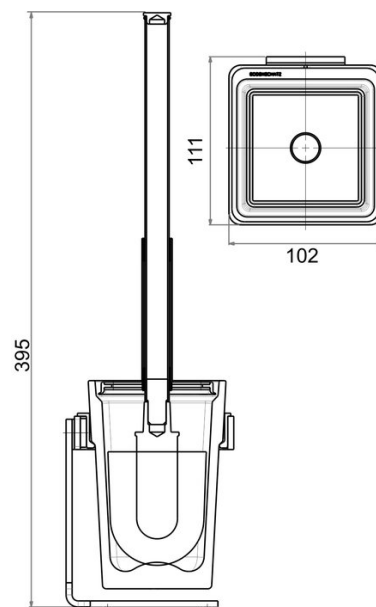

Kit spazzola WC da appoggio, BA51VC156

Serie	Simara
Tipo	Portaspazzola
Richner-Nr.	01675690
Sanitas-Troesch N.	4133 669 501
Team N.	512865 501

Descrizione del prodotto

SIMARA Kit spazzola WC da appoggio con coperchio, vetro opaco

Immagine del prodotto

Disegno tecnico

Istruzioni per la cura

Vedi sotto bodenschatz.ch/it-ch/service/pulizia-cura/

Ricambi e accessori

BA40VC862	Spazzola senza coperchio
BA40XX863	Testina per spazzola WC nero
BA51XX830	Inserto di plastica per kit spazzola WC

BA51XX860

Vetro per Kit spazzola WC